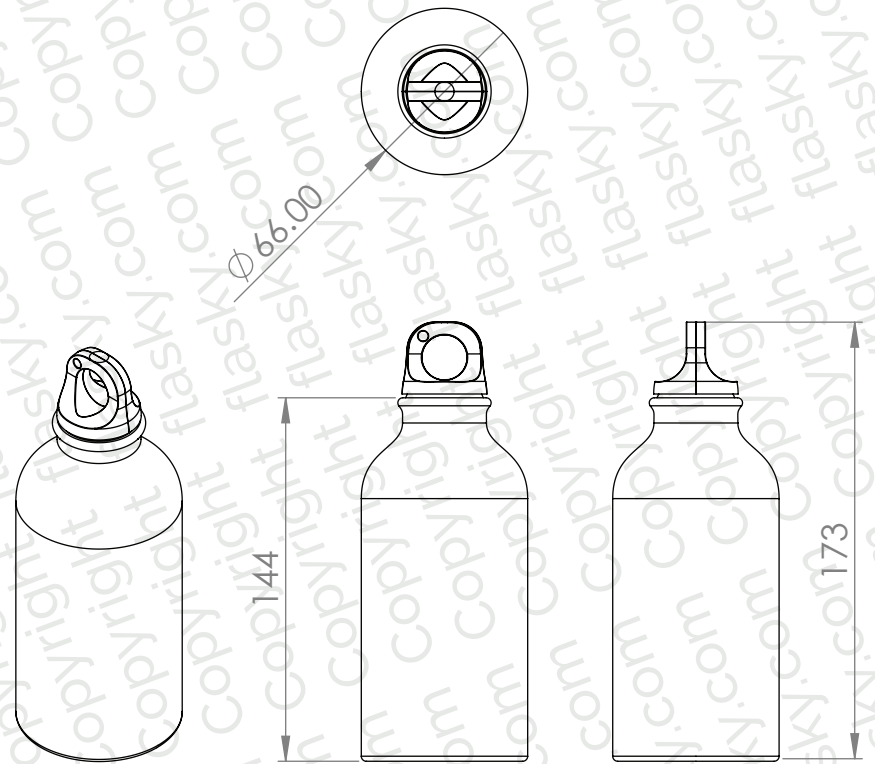

**Vita 750ml**

**Vita 400ml**

PRODUCT

Vita

CODE

VA

DIMENSIONS

mm

SCALE

1:3

**flasky**